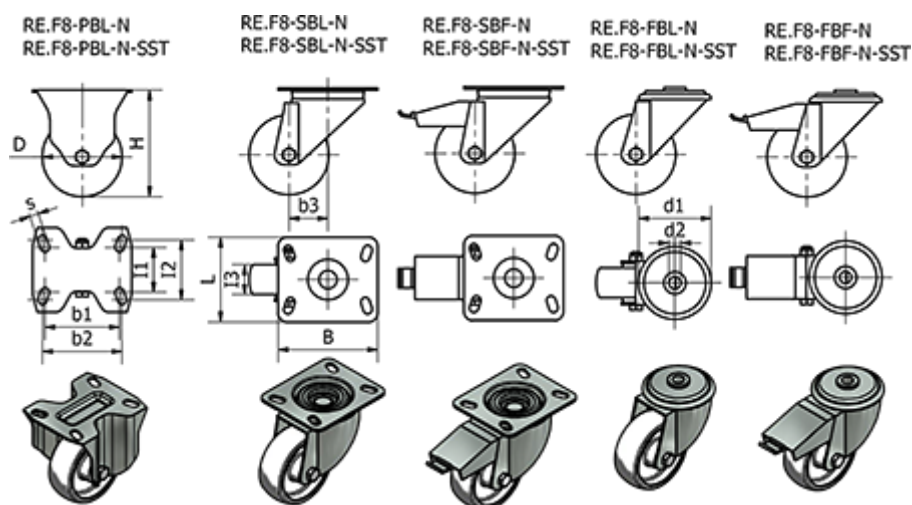

Varenummer: 2314450689  
 Beskrivelse: E+G kunststof hjul  
 RE.F8-150-FBL-N - Drejeligt konsol u/bremse i Galvaniseret stål

## Mål

= -	Dynamisk belastning (N) = 3000	Rullemodstand (N) = 2500
B =	H = 188	s =
b1 =	I1 =	Type = RE.F8-150-FBL-N
b2 =	I2 =	Vægt (g) = 1570
b3 = 56	I3 = 45	
D = 150	Kode = 450689	
d1 = 102	L =	
d2 = 20	R = -	